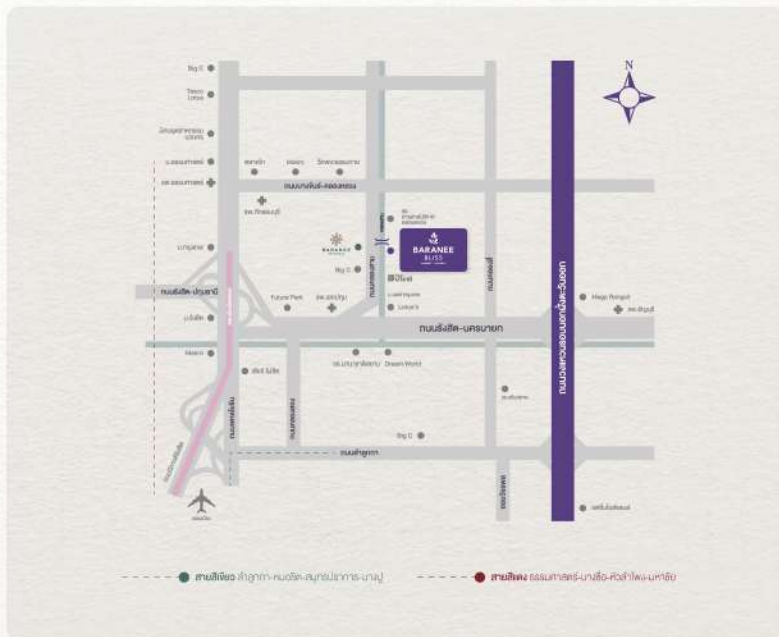

**ONE BLISSFUL
COMMUNITY AMIDST
THE UNPARALLELED
LOCALITY**

ชีวิตในสังคมเหนือระดับ บนทำเลที่เจียมสงบตอบทุกวิถีการใช้ชีวิตส่วนตัวที่เหนือกว่า
บารานี Bliss รังสิต-คลอง3 คือพื้นที่ศักยภาพใจกลางความสะดวกสบาย แวดล้อมด้วย
ร้านค้า สถานศึกษา โรงพยาบาลชั้นนำ โดดเด่นด้วยหลากหลายการเดินทางเข้า-ออกเมือง

SHOPPING MALL	● Future Park รังสิต ● ZPELL ● BIG C	● LOTUS ● Makro ● Market Village	● ตลาดไธรา ● ตลาดไท
HOSPITAL	● รพ.รังสิตบุรี ● รพ.เอกพูน	● รพ.ธรรมศาสตร์ เดลีพระเกียรติ	● รพ.ภัทร-ธนบุรี
EDUCATION	● สส.สารสาสน์วิเทศ คลองหลวง ● สส.นานาชาติสยาม	● สส.ปดอมเฮลท์แคร์ ● มรังสิต	● ม.ธรรมศาสตร์ ● ม.กรุงเทพ
TRANSPORTATION	● รถไฟฟ้าสายสีแดง ● รถไฟฟ้าสายสีเขียว	● ทางด่วนบางปะอิน ● ถนนวงแหวนกาญจนาภิเษก	● ถนนเมือง ไทลิ่งวีย์ ● สนามบินดอนเมือง